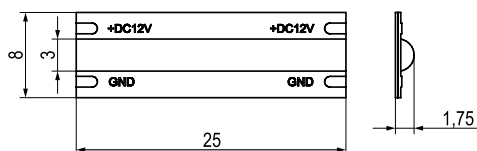

- ✓ Новая мощность: **12 Вт/м**;
- ✓ Высокая эффективность **112 лм/Вт**;
- ✓ **480 светодиодов на метр**;
- ✓ **На 69% ярче** стандартной ленты;
- ✓ Совместима с соединителями LUMINO (соединение без пайки);
- ✓ Три цветовые температуры на выбор:
холодный – 6500K / нейтральный – 4000K / тёплый – 3200K;
- ✓ Доступна в двух длинах: рулоны **5 м** и **30 м**.

↔		⏏
5 m	TR20.0081.00	168, 184, 928
30 m	TR20.0082.00	168, 184, 928

168	928	184
-----	-----	-----