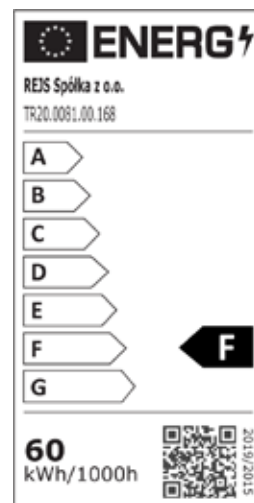

- ✓ Новая мощность: **12 Вт/м**;
- ✓ Высокая эффективность **112 лм/Вт**;
- ✓ **480 светодиодов на метр**;
- ✓ **На 69% ярче** стандартной ленты;
- ✓ Совместима с соединителями LUMINO (соединение без пайки);
- ✓ Три цветовые температуры на выбор:
холодный – 6500K / нейтральный – 4000K / тёплый – 3200K;
- ✓ Доступна в двух длинах: рулоны **5 м** и **30 м**.

↔		⏏
5 m	TR20.0081.00	168, 184, 928
30 m	TR20.0082.00	168, 184, 928

168	928	184
-----	-----	-----