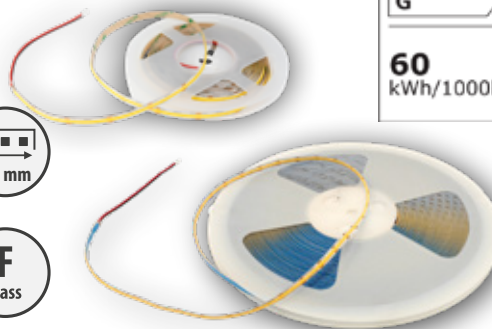

- ✓ Новая мощность: **12 Вт/м**;
- ✓ Высокая эффективность **112 лм/Вт**;
- ✓ **480 светодиодов на метр**;
- ✓ **На 69% ярче** стандартной ленты;
- ✓ Совместима с соединителями LUMINO (соединение без пайки);
- ✓ Три цветовые температуры на выбор:
холодный – 6500K / нейтральный – 4000K / тёплый – 3200K;
- ✓ Доступна в двух длинах: рулоны **5 м** и **30 м**.

↔		⏏
5 m	TR20.0081.00	168, 184, 928
30 m	TR20.0082.00	168, 184, 928

168	928	184
-----	-----	-----